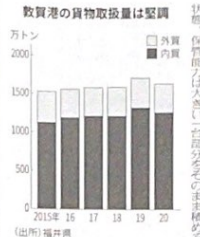

敦賀港に大型倉庫新設

敦賀海陸運輸、22年度にも 保管能力4割増強

敦賀港で敦賀海陸運輸の南陸地区(宇野市)。左奥は鶴山北地区(福井県敦賀市)

敦賀海陸運輸(株)は、敦賀港に大型倉庫の新設を完了した。同社は、敦賀港の貨物取扱量は、2015年度から2020年度まで、年々増加傾向にあることを示している。また、同社は、2022年度にも、敦賀港に大型倉庫の新設を予定している。同社は、敦賀港の貨物取扱量の増加に対応するため、倉庫の保管能力を4割増強するとしている。

拓き人 富山から

北陸

チームも地域も「覚醒」

「チーム成績も業績も右肩上がりを感じている」という(富山市内のホームグラウンド)

サッカーJ3のカターレ富山が、開幕から右肩上がりな成績を挙げている。チームは、開幕から8連勝を挙げ、J3リーグをリードしている。また、チームの成績だけでなく、富山県内の経済も右肩上がりな成長を遂げている。富山県は、近年、製造業を中心に成長を遂げている。また、観光業も大きく成長している。富山県は、今後も右肩上がりな成長を遂げると見られている。